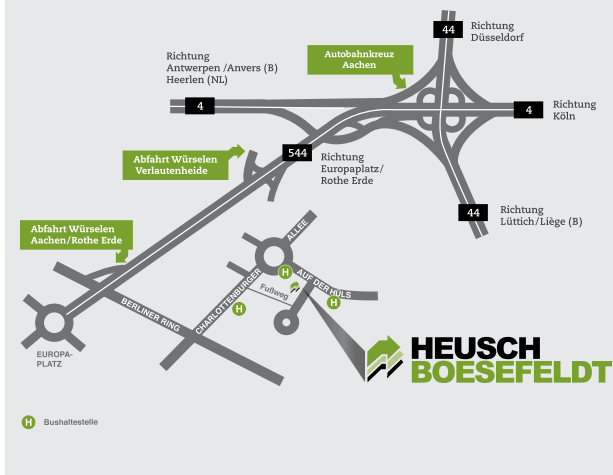

## So finden Sie uns

### > Anfahrtsskizze siehe Seite 2

#### Anreise mit der Bahn

- > **Vom Hauptbahnhof Aachen zu Heusch/Boesefeldt**
- > Fahren Sie am besten mit dem Taxi (ca. 10 min).
- > Alternativ können Sie die Buslinien 3A oder 13A bis zum „Kaiserplatz“ nehmen. Dort steigen Sie um in die Linie 23 oder 43 bis zur Haltestelle „Hüls Gewerbegebiet“. Den Busfahrplan für Aachen und Umgebung können Sie auf der Webseite des Aachener Verkehrsverbundes (AVV) einsehen.

> Anfahrtsskizze