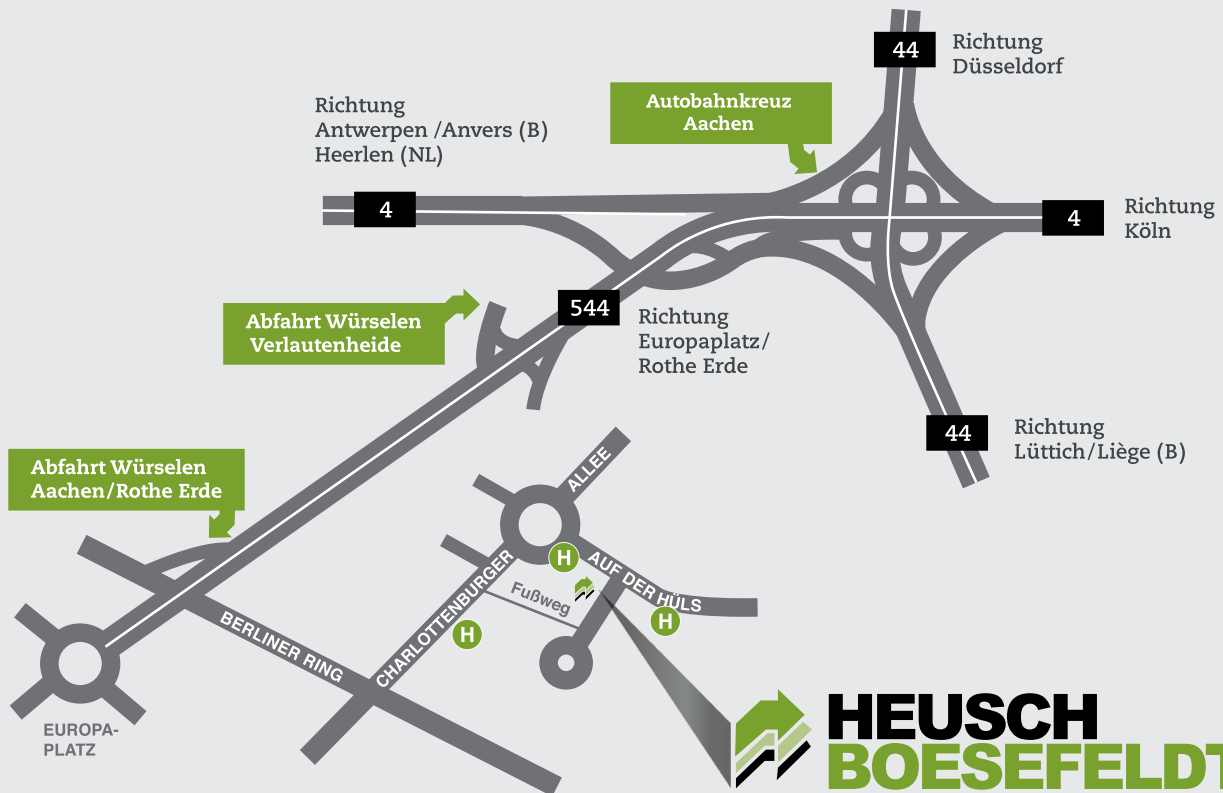

### > Anfahrtsskizze siehe Seite 2

### WEGBESCHREIBUNG

#### Anreise mit der Bahn

- > **Vom Hauptbahnhof Aachen zu Heusch/Boesefeldt**
- > Fahren Sie am besten mit dem Taxi (ca. 10 min).
- > Alternativ können Sie die Buslinien 3A oder 13A bis zum „Kaiserplatz“ nehmen. Dort steigen Sie um in die Linie 23 oder 43 bis zur Haltestelle „Hüls Gewerbegebiet“. Den Busfahrplan für Aachen und Umgebung können Sie auf der Webseite des Aachener Verkehrsverbundes (AVV) einsehen.

> Anfahrtsskizze